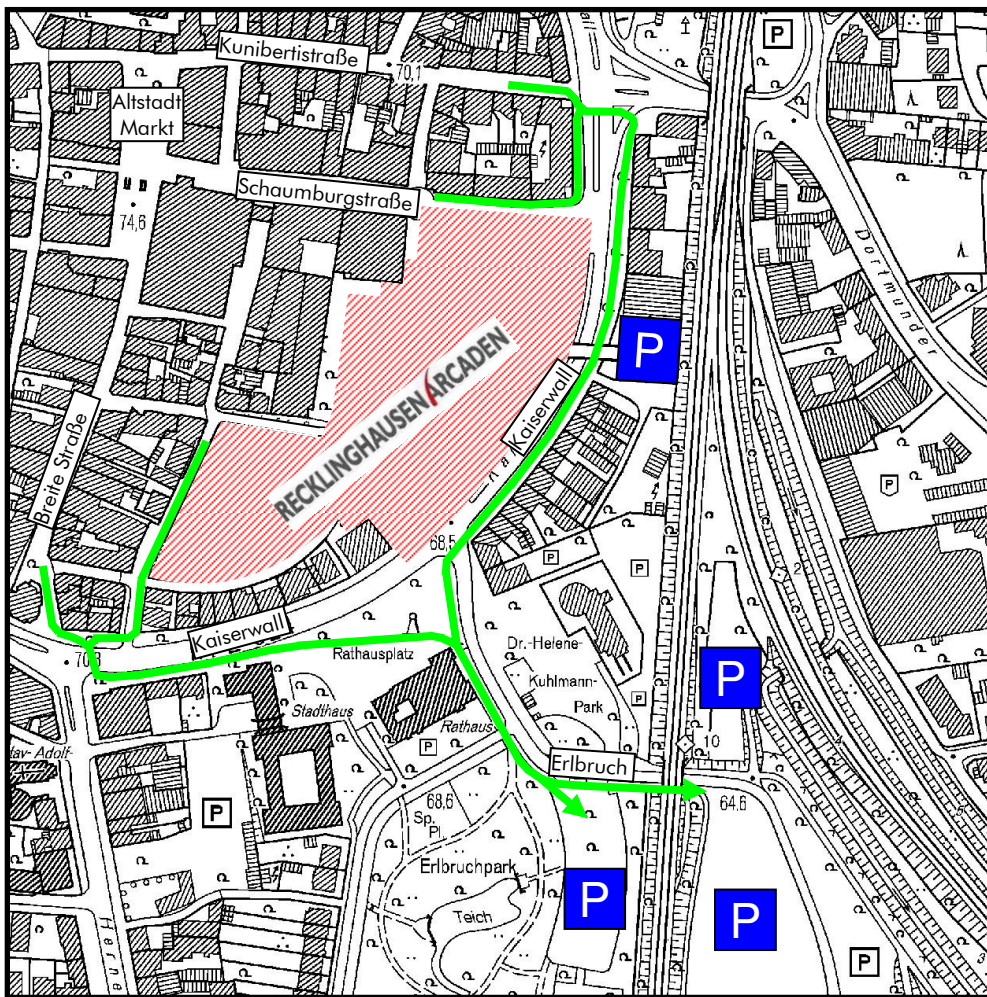

Fußgänger Richtung Konrad-Adenauer-Platz

Positionen

- 3 St. 1,0 m x 1,5 m (am Bauzaun)